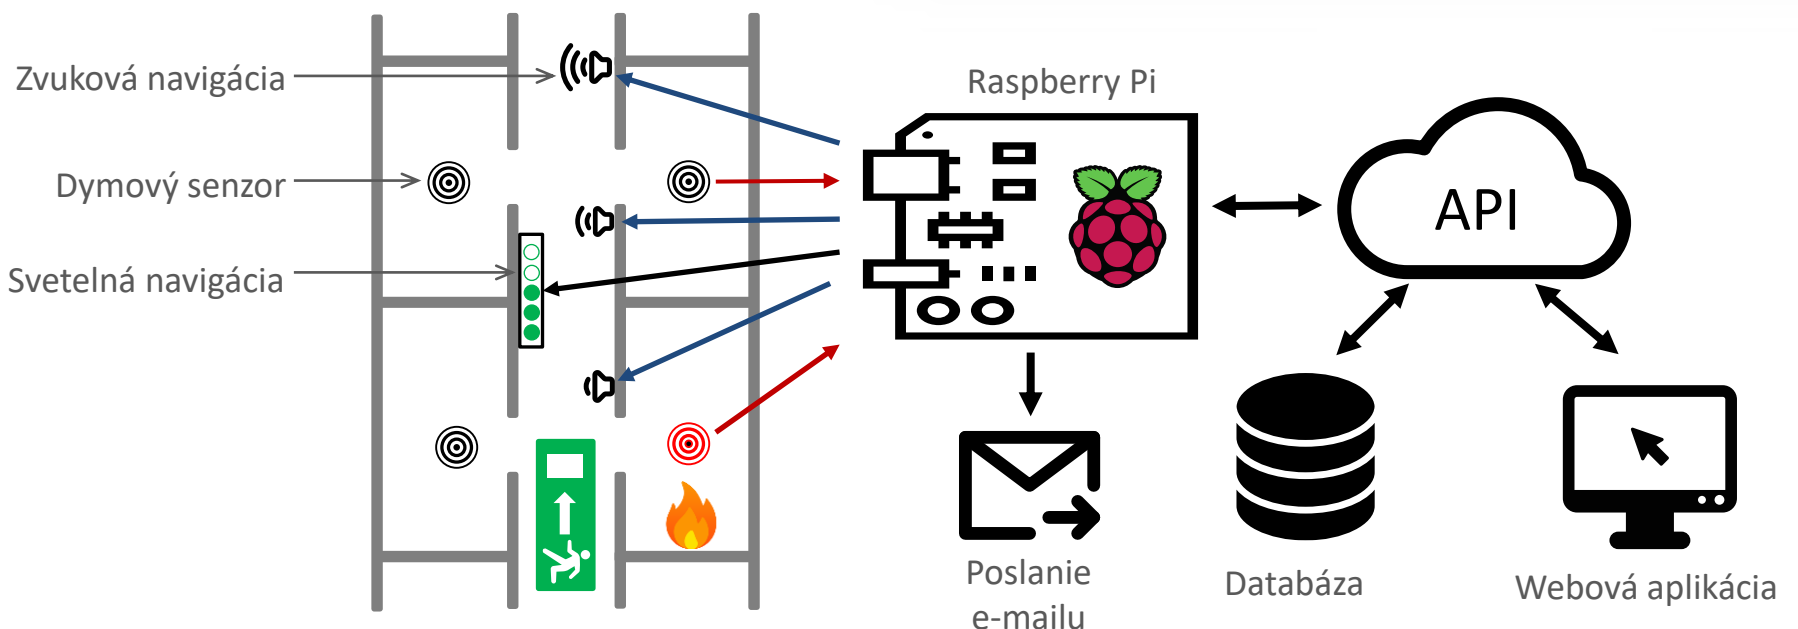

1

kpi

accenture

Únikový alarmový systém pre zrakovo znevýhodnených

Študenti: Michal Stričko, Kristián Peter, Marek Petrovaj, Peter Rak, Matej Eliaš

Mentor z KPI: doc. Ing. Norbert Ádám, PhD.

Mentor z Accenture: Ing. Stanislav Mihál

Opis problému

- Verejné budovy nemajú prispôsobený únikový alarmový systém pre zrakovo znevýhodnených ľudí
- V prípade požiaru je nutné zabezpečiť rýchlu samostatnú evakuáciu znevýhodnených ľudí
- Evakuované osoby nie sú navigované k únikovému východu a môžu byť ohrozené požiarom

Architektúra

Riešenie

- Prototyp alarmového systému riadený pomocou Raspberry Pi
- Sensory dymu
- Sekvenčná zvuková navigácia zrakovo znevýhodneného navádza pomocou zvukových sekvencií v smere únikovej cesty
- Svetelná navigácia ukazujúca smer únikovej cesty
- Sledovanie senzorov pomocou webovej aplikácie
- Oznámenie o spustení alarmu e-mailom