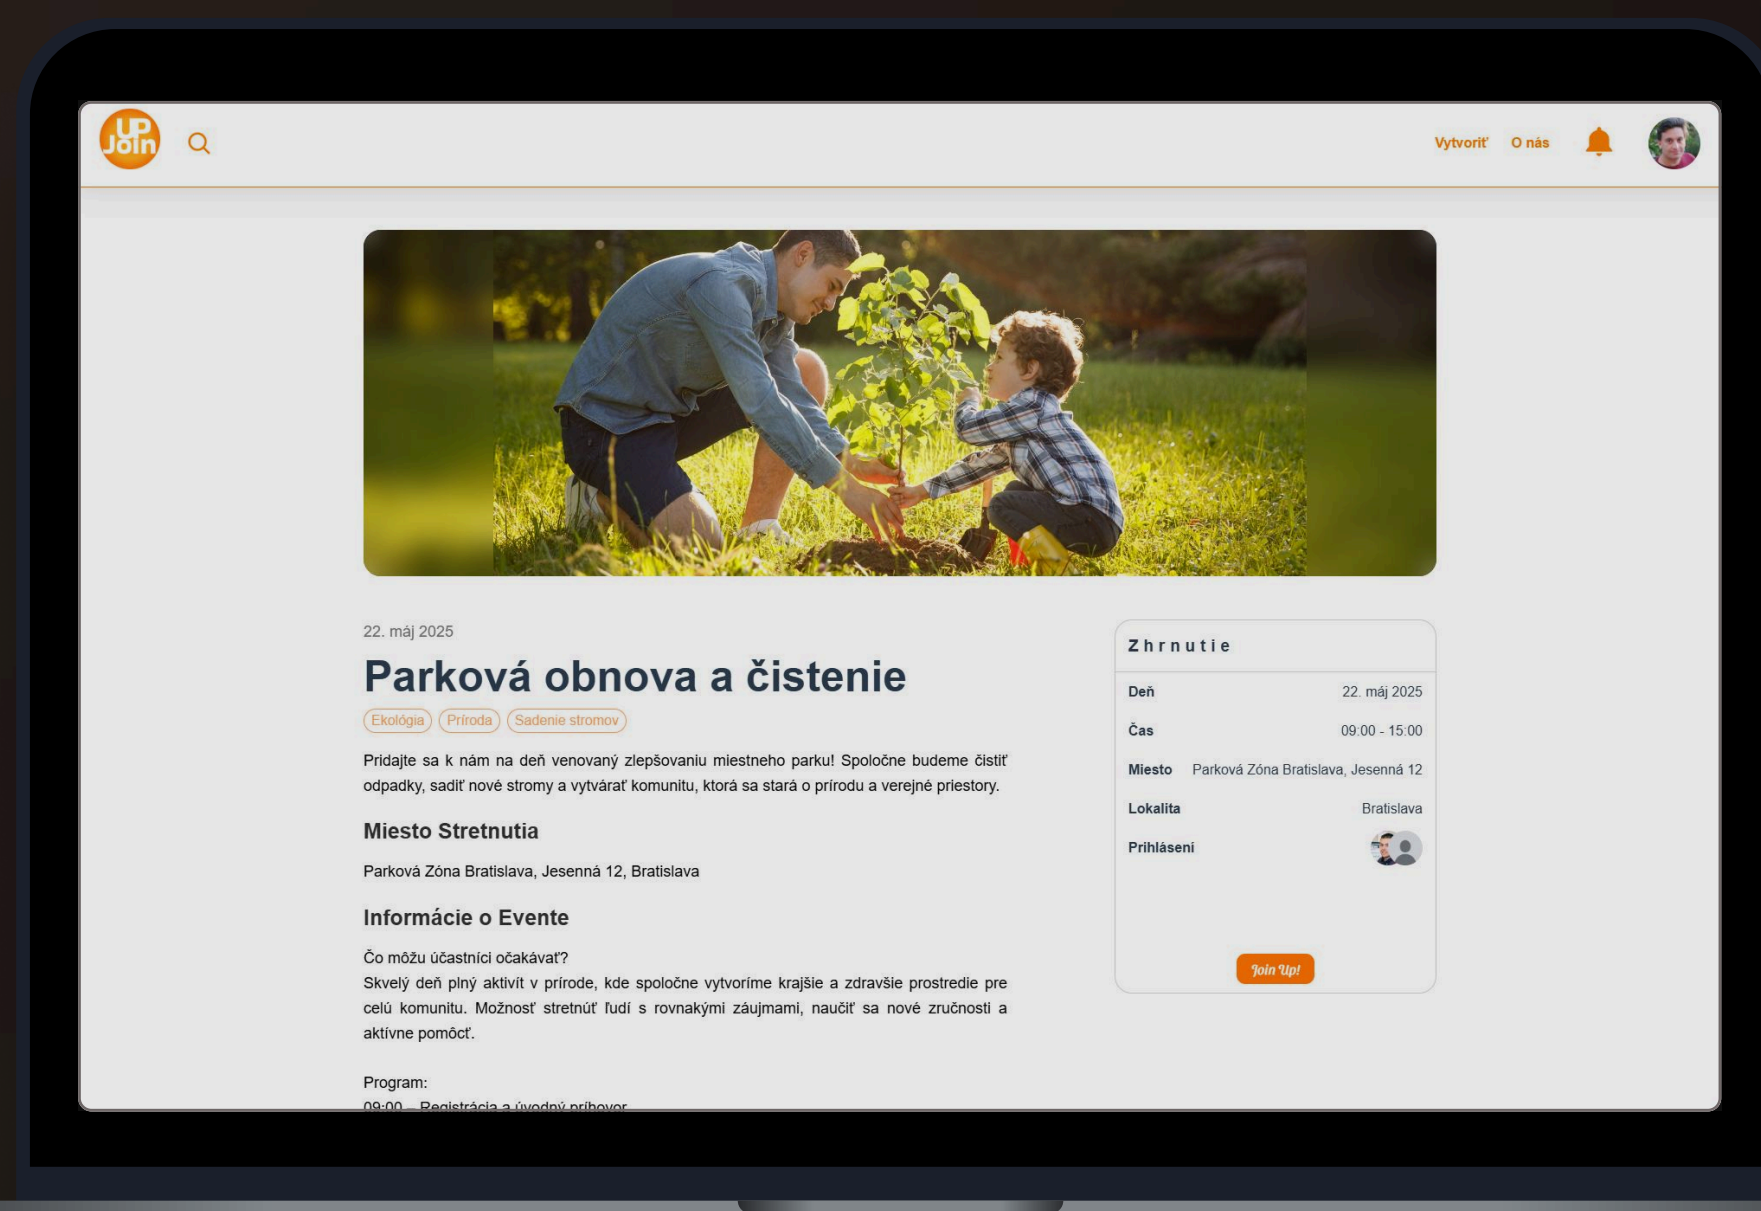

3

JoinUp

Autori: Roland Moravčík
Peter Labovský
Jakub Šašak
Tomáš Lukča
Miroslav Cina

KPI Mentor: doc. Ing. Slavomír Šimoňák PhD.
bart Mentori: Michala Štofirová, Patrik Perháč

Problematika

Ľudia majú záujem byť aktívni vo svojom okolí, no často nevedia, kde a ako začať. Chýba im jednoduchý prístup k miestnym aktivitám a podujatiam.

Riešenie

JoinUp je platforma, ktorá spája ľudí a príležitosti na jednom mieste. Je to moderný priestor, kde je možné:

- Objavovať personalizované aktivity vďaka AI odporúčaniam
- Pripojiť sa k aktivitám jednoducho a prehľadne
- Zapojiť sa verejne alebo zostať v anonymite
- Vytvárať a spravovať podujatia

Vyhodnotenie

Výsledkom je webová aplikácia navrhnutá na jednoduché používanie, pričom umožňuje organizáciám a záujemcom efektívne vytvárať a nachádzať aktivity.

Frontend

User

Web App

Backend

Server

Database