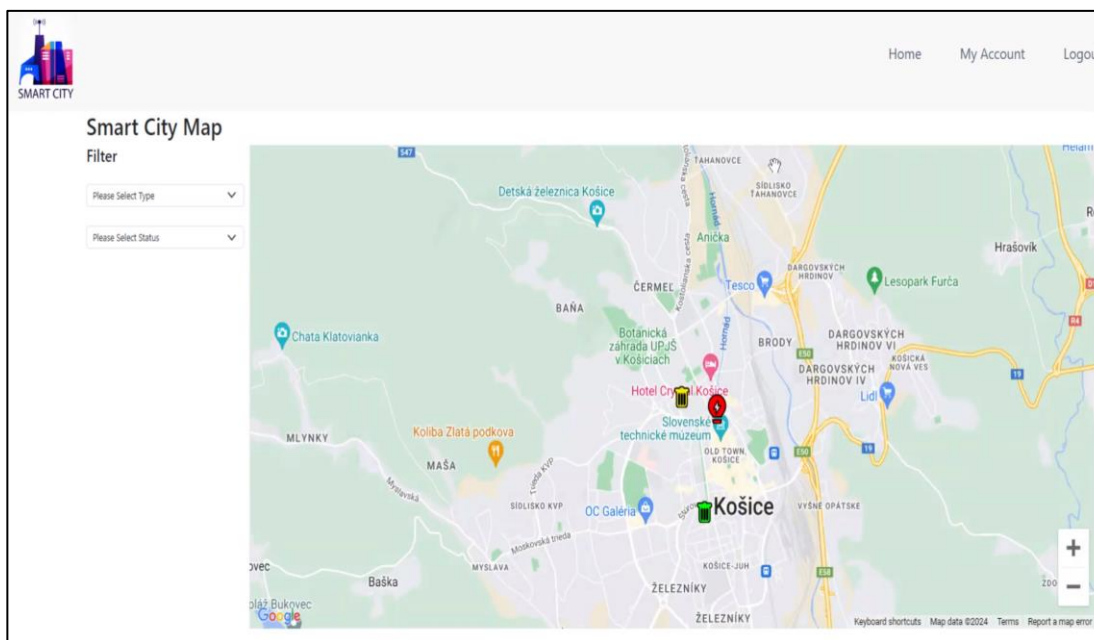

Problém:

- Nedostatok dát o verejných zariadeniach
- Vysoká spotreba energie
- Neefektívnosť riešenia problémov týchto zariadení

Riešenie:

- Vytvorte komplexnú IoT (Internet of Things) platformu pre správu smart mesta, ktorá umožní monitorovanie a riadenie rôznych aspektov mesta pomocou senzorov a zariadení pripojených na internet.

←
Zobrazenie jednotlivých zariadení na mape a ich stavu

← Aplikácia na smartphone

Diagram ovládacej jednotky smart mestského zariadenia →