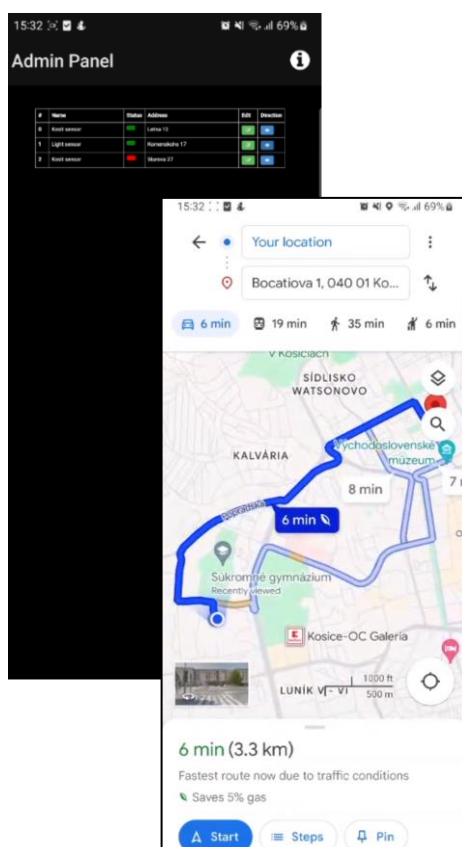

Problém:

- Nedostatok dát o verejných zariadeniach
- Vysoká spotreba energie
- Neefektívnosť riešenia problémov týchto zariadení

Riešenie:

- Vytvorte komplexnú IoT (Internet of Things) platformu pre správu smart mesta, ktorá umožní monitorovanie a riadenie rôznych aspektov mesta pomocou senzorov a zariadení pripojených na internet.

←
Zobrazenie jednotlivých zariadení na mape a ich stavu

← Aplikácia na smartphone

Diagram ovládacej jednotky smart mestského zariadenia →