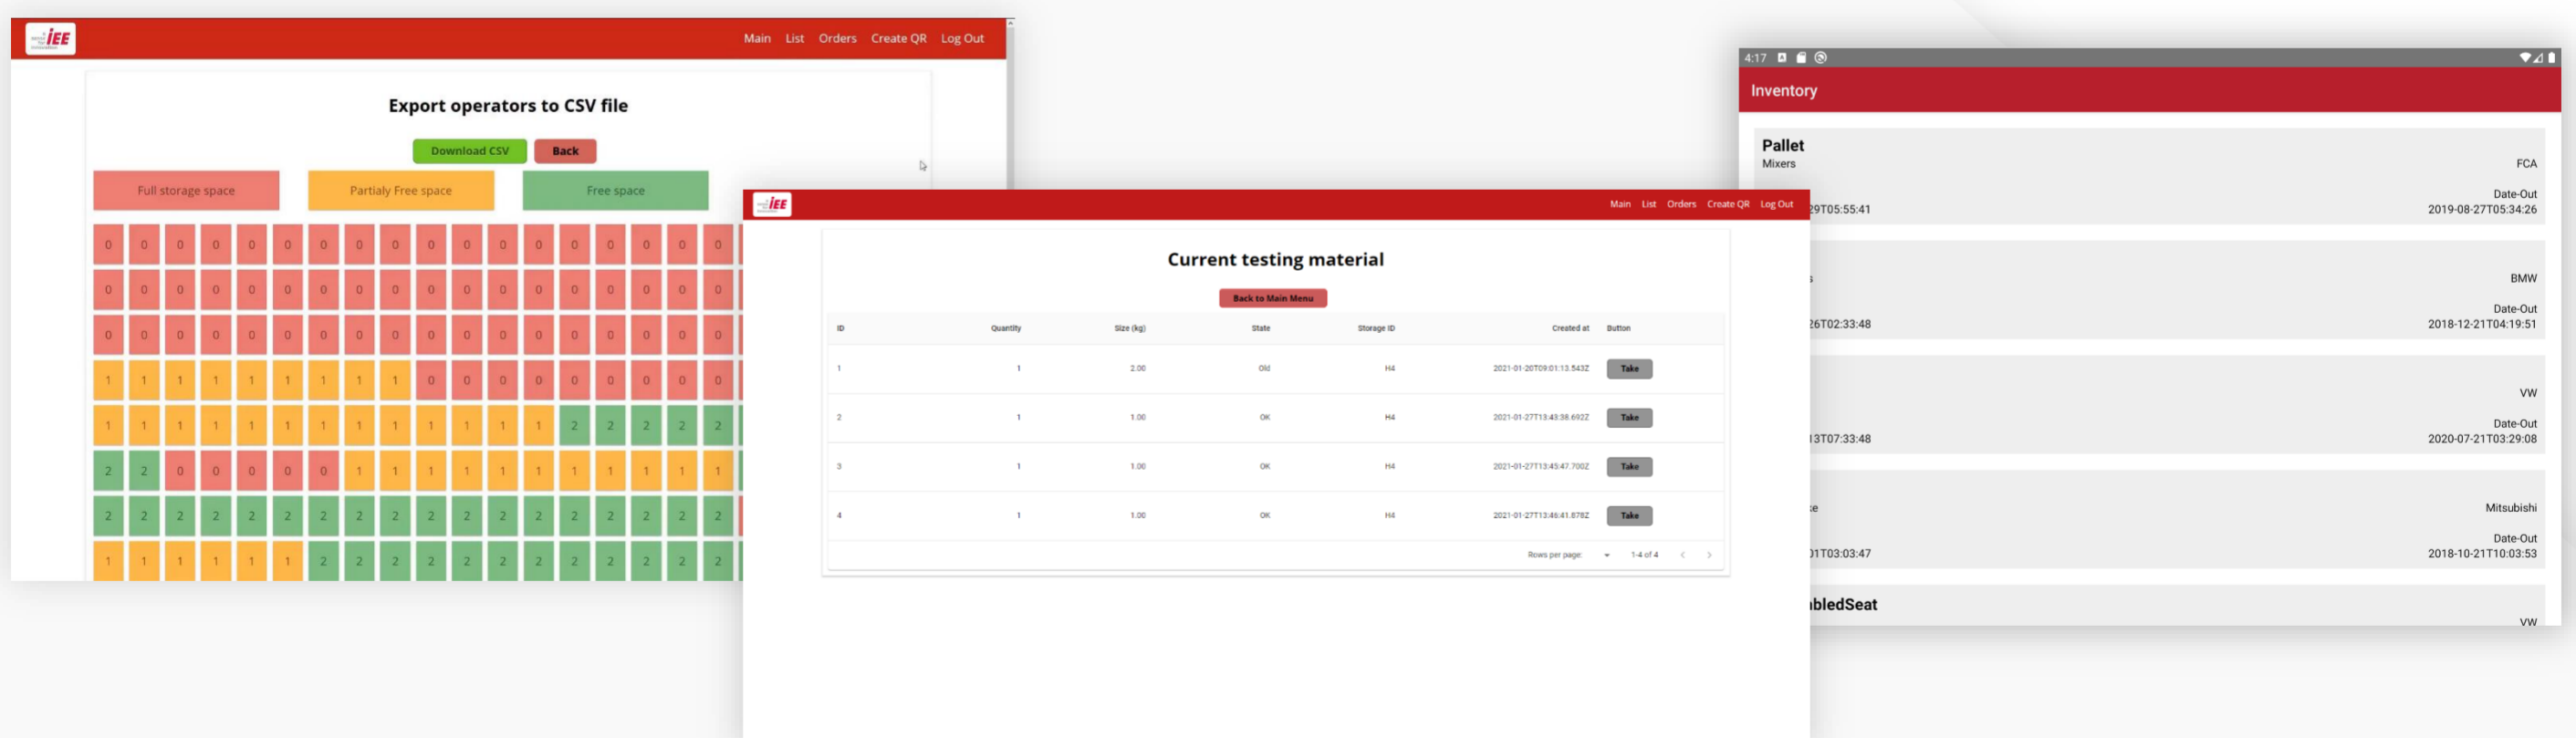

Opis

- Evidencia obsadenosti skladových miest a ich vizualizácia
- Sledovanie pohybu materiálu
- Automatická notifikácia o expirácii a likvidácii materiálu
- Emailové notifikácie o prijatí materiálu
- Evidencia bežného a testovacieho materiálu

Architektúra

Výsledky

- Vytváranie, zmena stavu, stránkovanie a filtrácia bežného materiálu
- Vizualizácia obsadenosti skladových miest a možnosť ich exportu do .csv súboru
- Emailové notifikácie určeným osobám
- Skenovanie a vytváranie QR-kódov pre uľahčenie vyhľadávania položiek v sklade

express