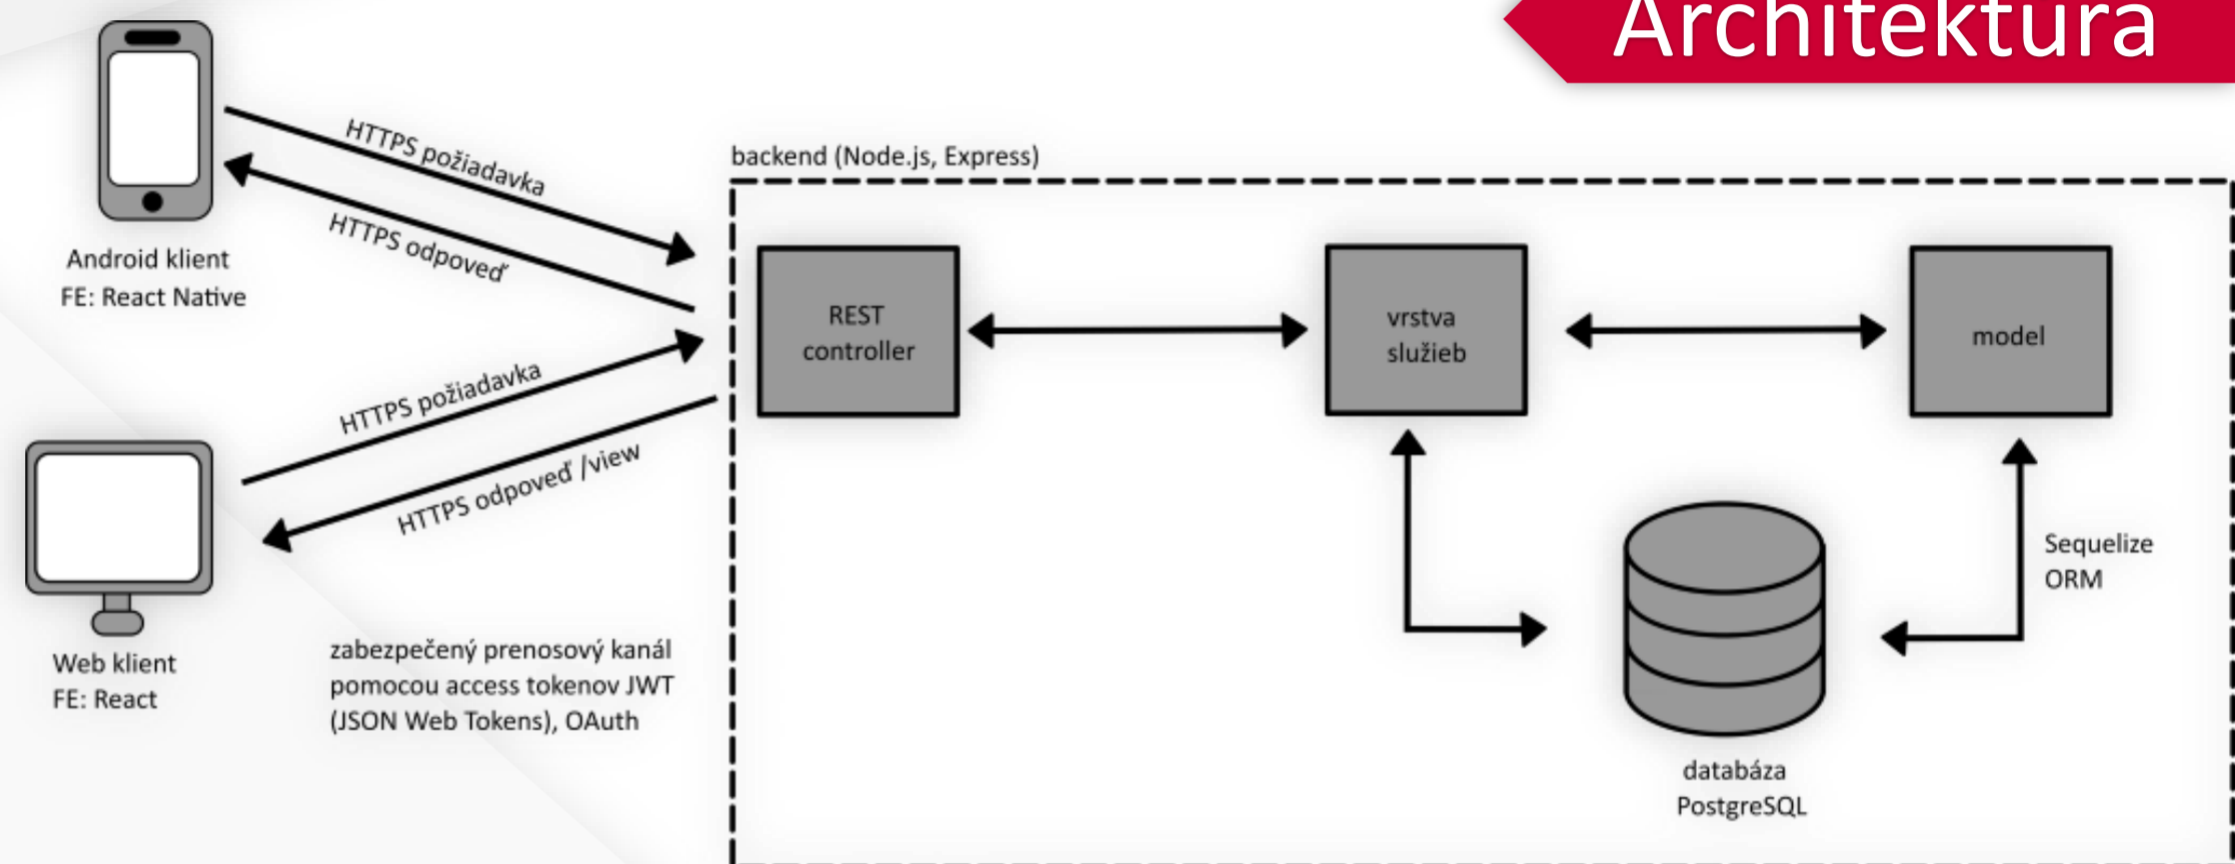

Opis

- Evidencia obsadenosti skladových miest a ich vizualizácia
- Sledovanie pohybu materiálu
- Automatická notifikácia o expirácii a likvidácii materiálu
- Emailové notifikácie o prijatí materiálu
- Evidencia bežného a testovacieho materiálu

Architektúra

Výsledky

- Vytváranie, zmena stavu, stránkovanie a filtrácia bežného materiálu
- Vizualizácia obsadenosti skladových miest a možnosť ich exportu do .csv súboru
- Emailové notifikácie určeným osobám
- Skenovanie a vytváranie QR-kódov pre uľahčenie vyhľadávania položiek v sklade