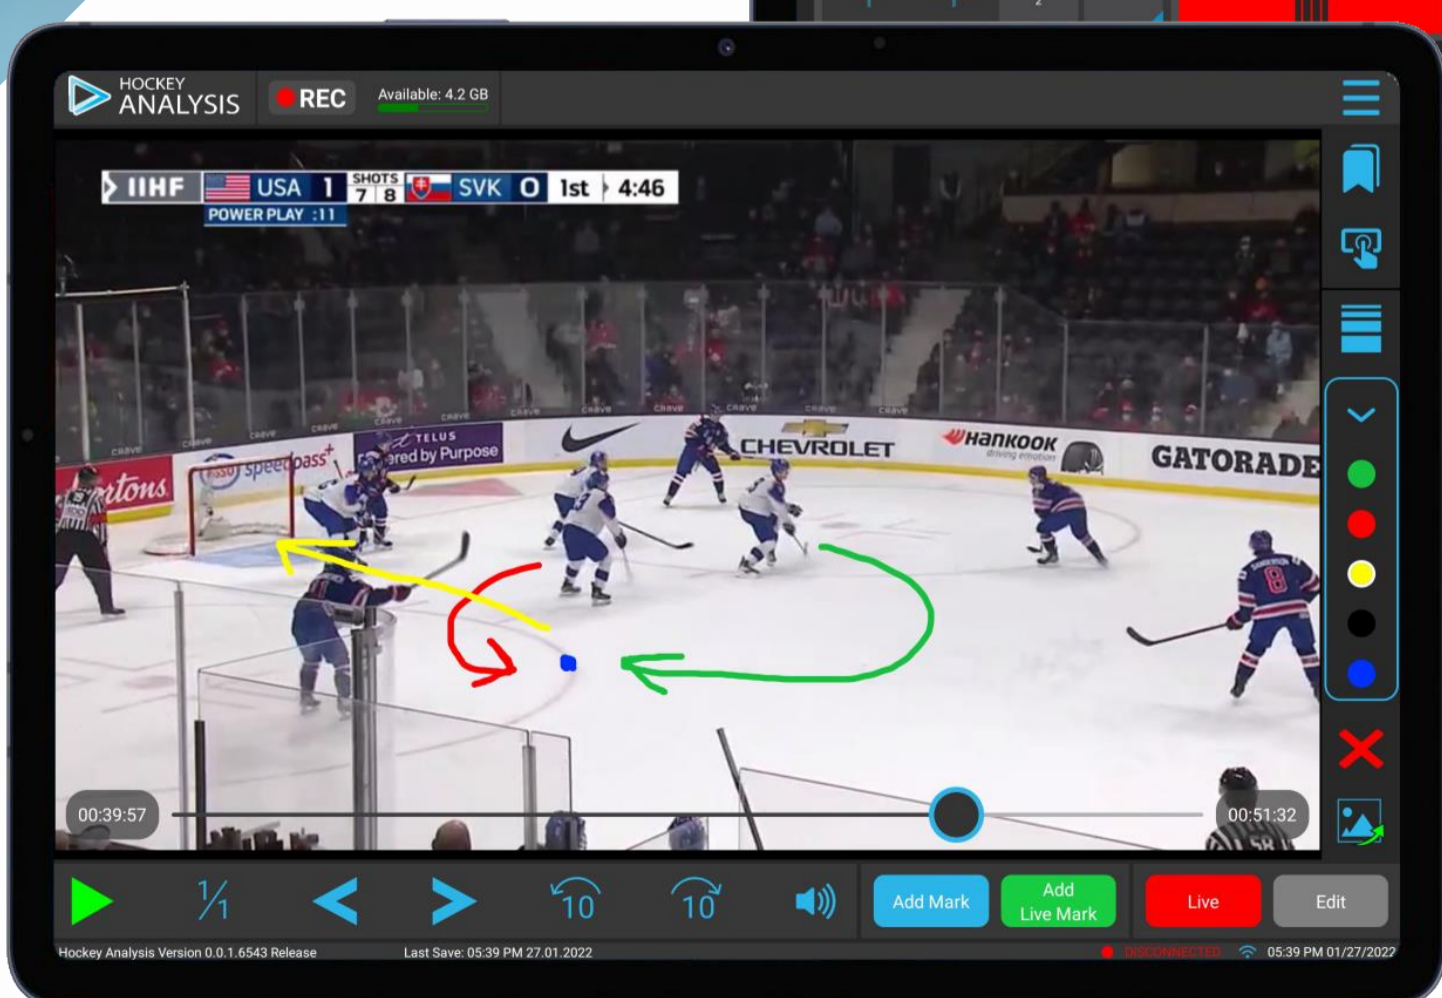

REALIZÁCIA

Aplikácia nahráva video-stream, čo umožňuje okamžitú analýzu udalostí získaných na základe postrehov trénera alebo dát analytika zdieľaných aplikácii pomocou MQTT

Prvé využitie aplikácie

Zníženie rizika neúspechu coach's challenge

Prispôsobenie označovania na základe potrieb a preferencií trénera

Prístup trénera k dátam od analytika v reálnom čase

Cross platform iOS/Android

Video prezentácia

Možnosť prípravy na prezentáciu v kabíne už počas zápasu

Vizuálna prezentácia dôležitých momentov hry v samotnom priebehu hry

Využitie technológie: React Native, Redux, MQTT, HLS, FFmpeg