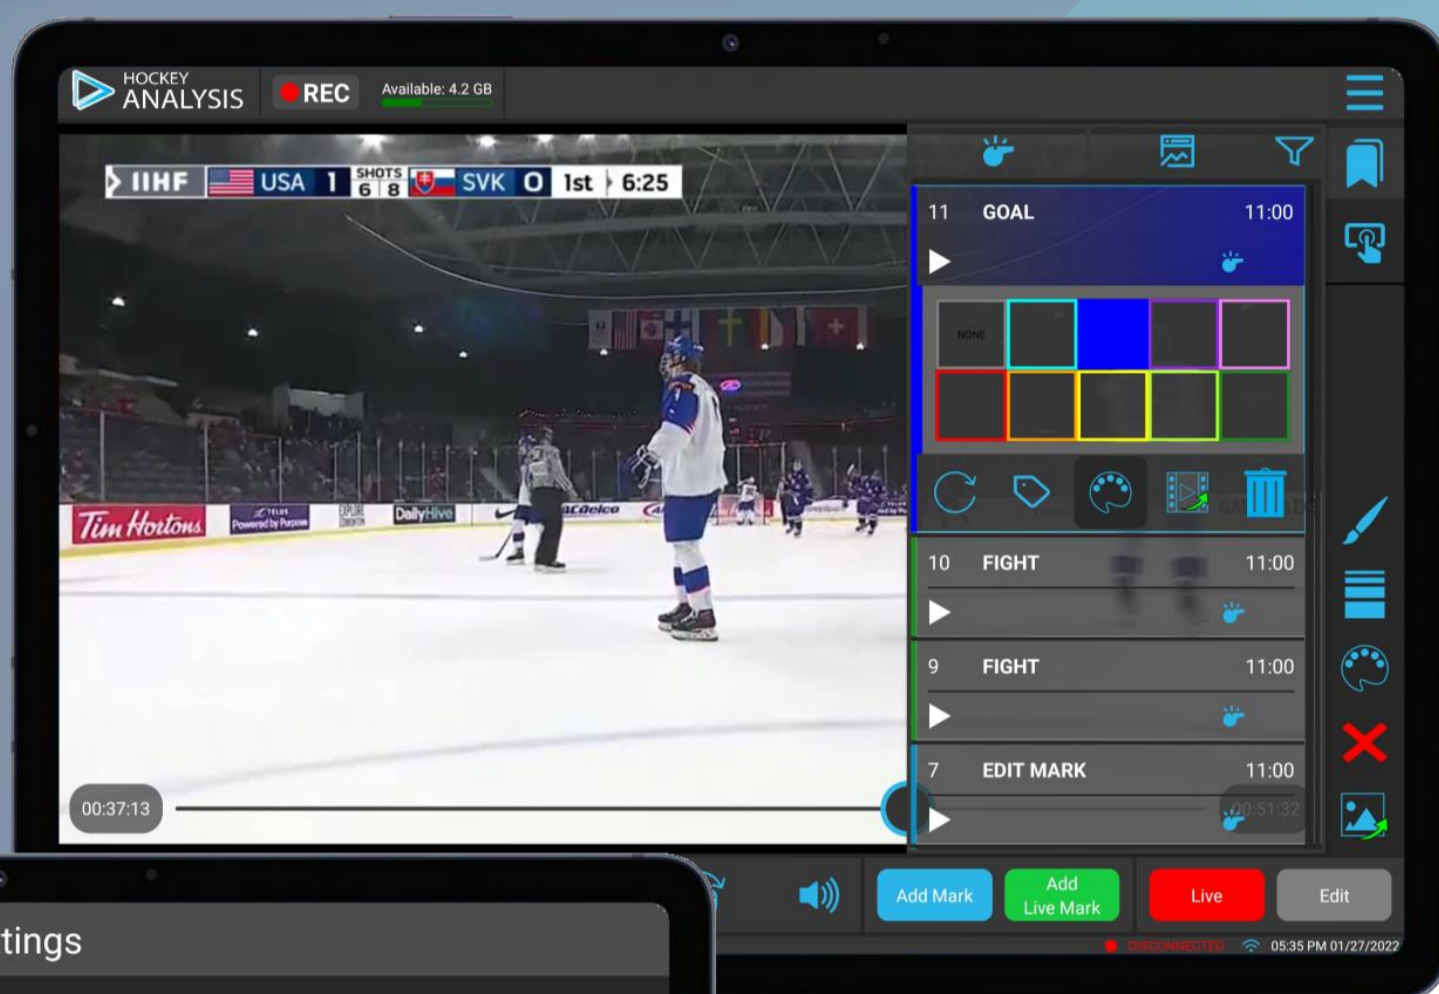

REALIZÁCIA

Aplikácia nahráva video-stream, čo umožňuje okamžitú analýzu udalostí získaných na základe postrehov trénera alebo dát analytika zdieľaných aplikácii pomocou MQTT

Prvé využitie aplikácie

Zníženie rizika neúspechu coach's challenge

Prispôsobenie označovania na základe potrieb a preferencií trénera

Prístup trénera k dátam od analytika v reálnom čase

Cross platform iOS/Android

Video prezentácia

Možnosť prípravy na prezentáciu v kabíne už počas zápasu

Vizuálna prezentácia dôležitých momentov hry v samotnom priebehu hry

Využitie technológie: React Native, Redux, MQTT, HLS, FFmpeg