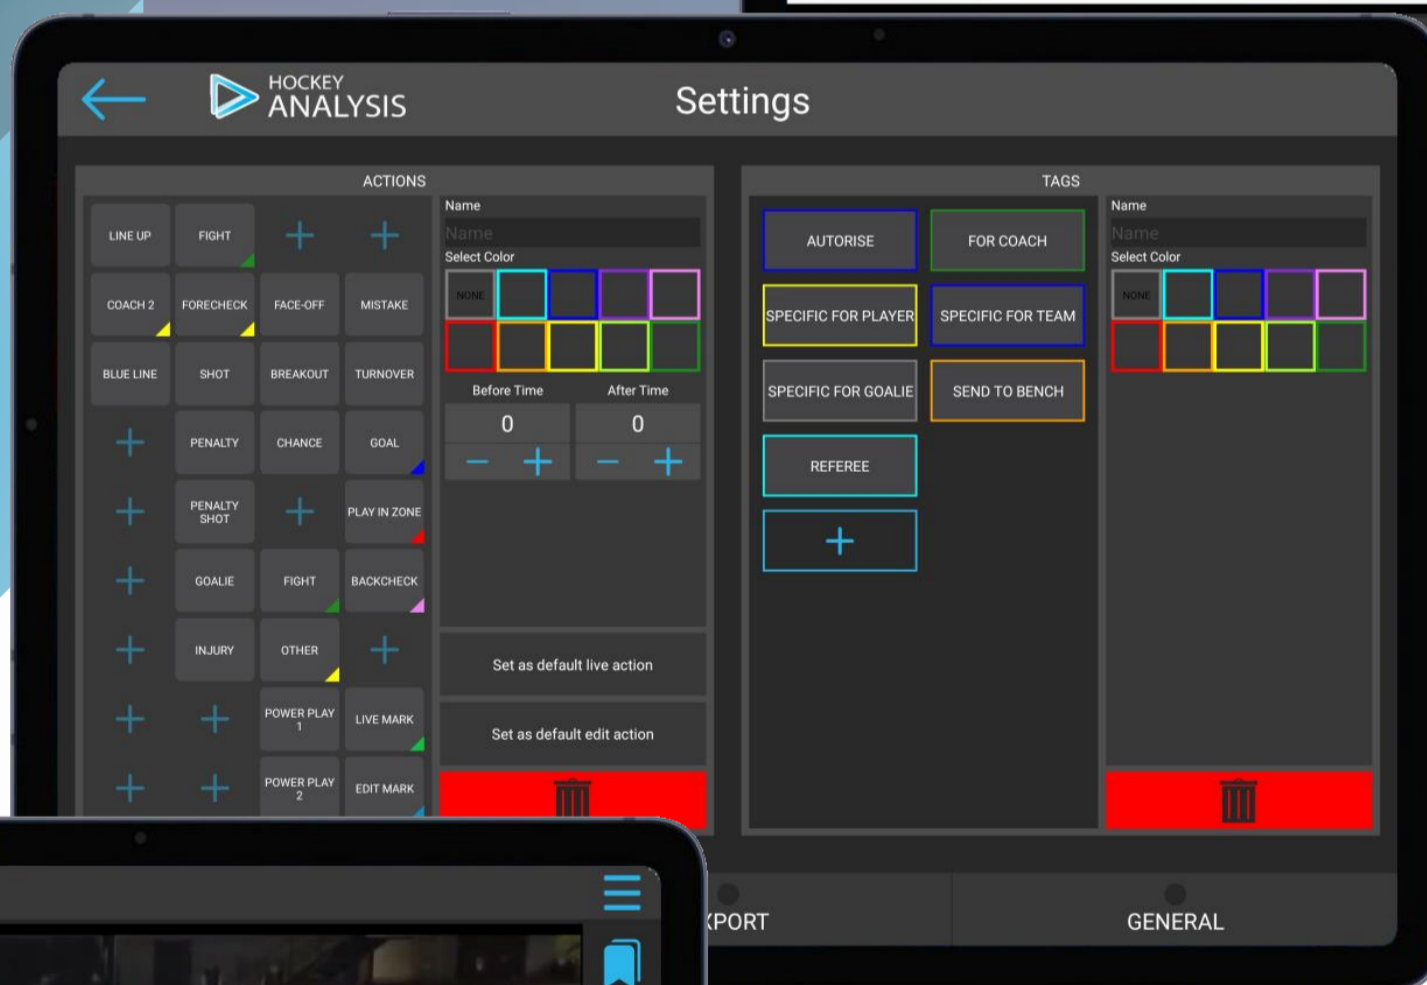

REALIZÁCIA

Aplikácia nahráva video-stream, čo umožňuje okamžitú analýzu udalostí získaných na základe postrehov trénera alebo dát analytika zdieľaných aplikácii pomocou MQTT

Prvé využitie aplikácie

Zníženie rizika neúspechu coach's challenge

Prispôsobenie označovania na základe potrieb a preferencií trénera

Prístup trénera k dátam od analytika v reálnom čase

Cross platform iOS/Android

Video prezentácia

Možnosť prípravy na prezentáciu v kabíne už počas zápasu

Vizuálna prezentácia dôležitých momentov hry v samotnom priebehu hry

Využitie technológie: React Native, Redux, MQTT, HLS, FFmpeg