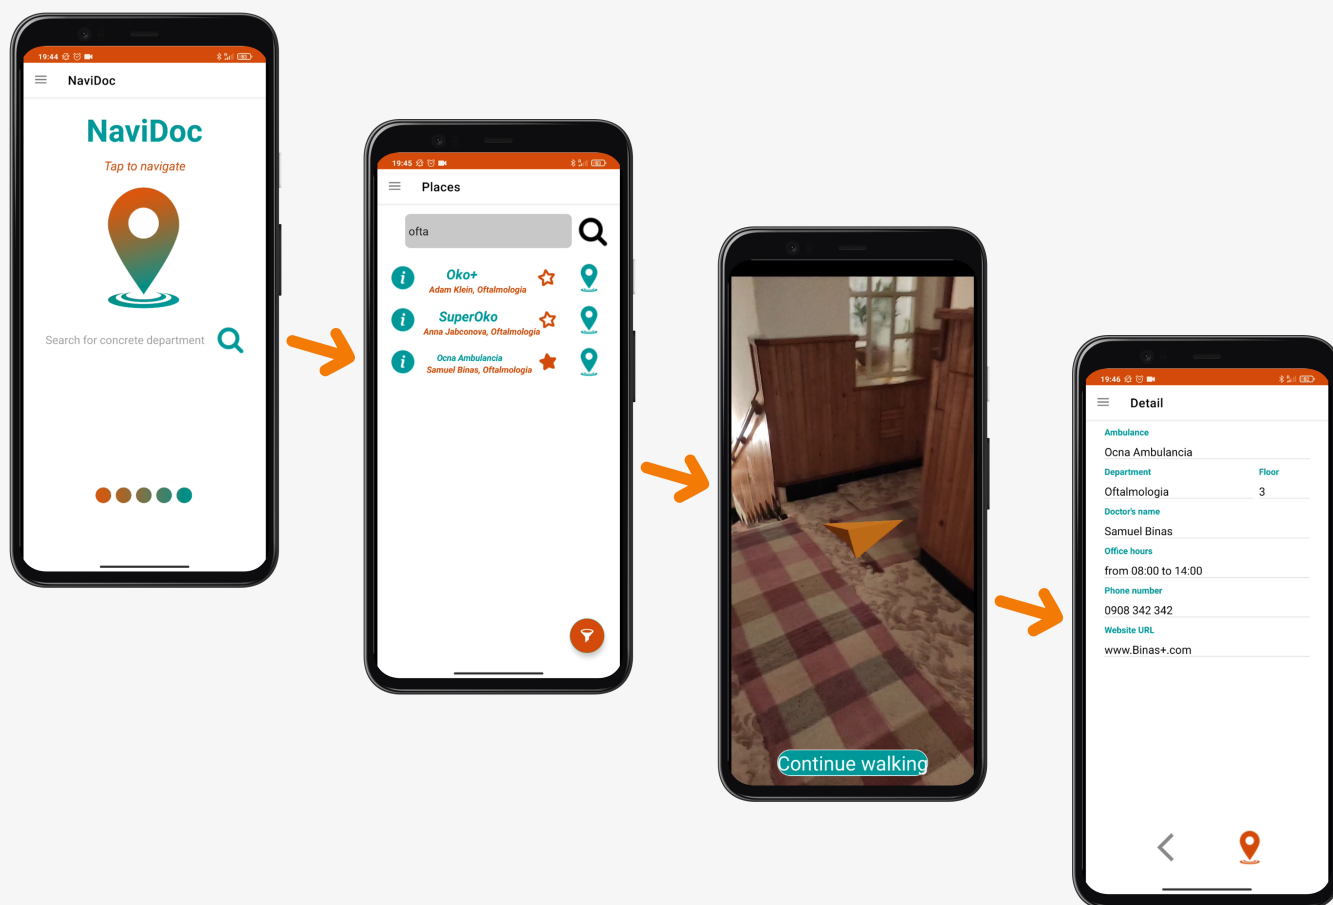

Predstavte si, že prídete do novej nemocnice za účelom vyšetrenia. Keďže nemocnica je veľmi rozsiahla budova, tak si nie ste celkom istý, kde máte ísť. Informačná tabuľa nie je k dispozícii a na recepcii vám dajú iba stručný popis, ktorý Vám nie je úplne jasný.

Presne v tejto situácii použijete našu aplikáciu, ktorá Vás najkratšou a bezpečnou cestou dovedie k cieľu.

Táto aplikácia je voľná dostupná pre nemocnice, ktoré majú záujem o "offline" navigáciu v rámci svojich priestorov. Stačí si zakúpiť "beacony" a následne ich strategicky rozmiestniť podľa určenej dokumentácie. Z pohľadu aplikácie je potrebné prispôbiť iba databázu pre danú nemocnicu.