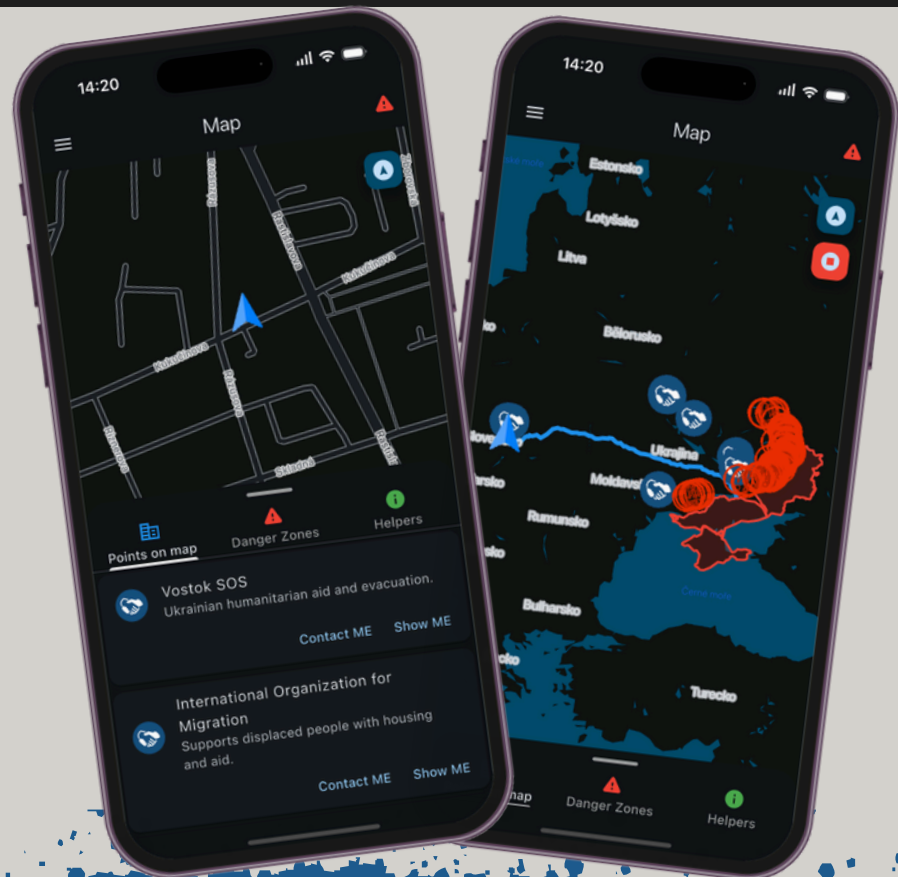

47

REFUGEE ON THE RUN HELPER

Ryšavý Filip, Jelínek Oliver, Guskov Stanislav, Filipovský Jozef,
Glod Richard

Mentor: Ing. Martin Nguyen

KPI mentor: Ing. Matúš Sulír Ph.D.

- Svet môže byť krutým miestom a mnohí ľudia zúfalo potrebujú pomoc, aby sa vyhli prebiehajúcim konfliktom.
- Pre tých, ktorí mali to šťastie a podarilo sa im utiecť, sa problémy nekončia.
- Potrebujú zdroje, ako je voda, potraviny, prístrešie a podpora, aby si mohli znovu vybudovať svoj život

Riešenie ponúka inovatívny prístup k pomoci utečencom, spájajúc technológie umelej inteligencie, mapové funkcie a živú komunikáciu. Aplikácia:

- Zvyšuje bezpečnosť utečencov
- Poskytuje jednoduchý prístup k pomoci
- Ponúka efektívnu komunikáciu
- Je prispôsobiteľná a jednoduchá na používanie vďaka podpore viacerých jazykov

- Sprevádzanie a poskytovanie pomoci utečencom v núdzi.
- Zabezpečenie bezpečného presunu po nebezpečných miestach pomocou umelej inteligencie
- Režime pre hostí - nie sú potrebné žiadne zásadné informácie
- Hlásenie nových nebezpečných oblastí
- Pomocníci môžu vytvárať a spravovať zoznamy pomoci, ktoré majú skrytú pozíciu kvôli ochrane súkromia
- Kontakt medzi utečencom a pomocníkom prostredníctvom živého chatu pomocou MQTT
- Pomocníci môžu utečencovi zobraziť zoznam, čím sa zviditeľnia na mape
- Podpora viacerých jazykov
- Funkcie mapy - presúvania sa po polohe, navigovanie po polygónoch a nebezpečných zónach
- Kontrola správ na škodlivý obsah a preklad správ pomocou AI